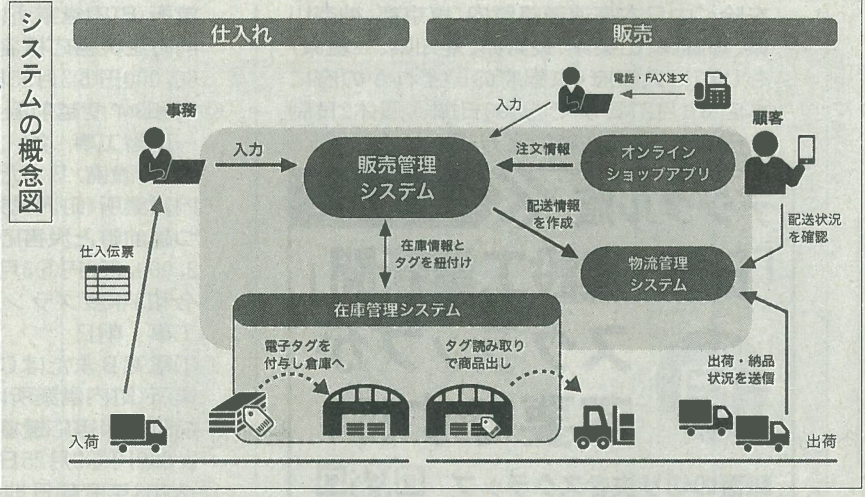

北陸は78%、前年比21%増

シテイホテル12月の客室利用率

全日本シティホテル連盟(東京都品川区、清水副会長)が発表した会員の2021年12月における全国平均客室利用率は63・5%で、前年同月比12・4%増加した。速報値では、11月より3・4%の増となった。

このうち、北陸地域における会員ホテルの平均客室利用率は78・0%で、前年同月比21・2%増加した。

同連盟によると、「オミクロン株の拡大が急速で、また宿泊業の痛手となりそう。12月については県民割・近隣のテーマパークの営業などで動きはあるが、やはり週末に偏っているという声は多い。春に向けて、受験生の利用を待っている施設、また、スタッフの不足を心配している施設もある」としている。

過去最多を更新

調剤薬局の倒産(21年1-11月)

商工リサーチ

企業倒産は歴史的な低水準を維持するが、調剤薬局の倒産が止まらない。全国の調剤薬局の数はコンビニ2店以上の約6万店。大手チェーン店やドラッグストアの市場参入に加え、新型コロナウイルス拡大で患者の受診控えも重なり、過剰競争が激しさを増している。

東京商工リサーチによると、2021年1-11月の「調剤薬局」の倒産は26件(前年同期比62・0%)あり、件数を押し上げていた。2004年に集計を開始以来、年間最多は2017年の17件だったが、既に6月上回りを、2021年は初めて年間30件を超える可能性があるも出てきた。

度重なる緊急事態宣言やまん延防止等重点措置の発令で感染防止の意識が広がり、病院での受診控えが増えたことが背景にある。厚労省によると、2020年度の調剤

5建設業者のSDG宣言策定支援

北越銀行は、第四北越銀行、第四北越リサーチ&コンサルティンクとともに、次の新潟県内5建設業者の「SDG宣言」策定を支援した。

伊藤組(新潟市)、宇野野設計・機工(阿賀野市)、笠原建設(糸魚川市)、近藤組(佐渡市)、日新工業(新潟市)

15日に横浜で全国大会

アイビス高島のSDG宣言策定を支援

福井銀行は、SDGsの達成に取り組んでいる企業を支援するため「アイビス高島」を提

福井銀行は、SDGsの達成に取り組んでいる企業を支援するため「アイビス高島」を提

最優秀に菊池さん(東京藝大)

GS内、設置可能店舗明確化
必要な安全対策を整備

総務省消防庁

総務省消防庁は、ガソリンスタンド(GS)敷地内に設置可能な店舗について、必要な安全対策の検討に乗り出した。GS業務を維持するために経営の多角化を求めている声があり、過去に通知で示した内容を明確化させる。検討会では、消防本部に通知で例示を議論し、22年度に関係法令を改正したい考え。

GSの敷地内には、給油や洗車のために訪れた人を利用対象とした店舗を設置できる。例えば、洗車やタイヤ交換の待ち時間に、併設のコインランドリーやカフェを利用するといったケースがある。消防庁は敷地内の店舗について、これまで各消防本部に通知で例示してきた。

消防庁は、より多様な

株の動向にも注視が必要

株の動向にも注視が必要となる。先行きが不

株の動向にも注視が必要となる。先行きが不

株の動向にも注視が必要

株の動向にも注視が必要となる。先行きが不

株の動向にも注視が必要となる。先行きが不

株の動向にも注視が必要となる。先行きが不

株の動向にも注視が必要となる。先行きが不